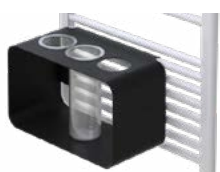

BOX TRAVEL

Bestehend aus

- Aufbewahrungsbox TRAVEL
- erhältlich in den Farben: Weiß, Anthrazit, Beige, Platin
- Breite: 425 mm

	Breite (mm)	Tiefe (mm)	Gewicht (kg)	Artikelnummer
BOX TRAVEL 450 Weiß	425	243	2,46	33006425001