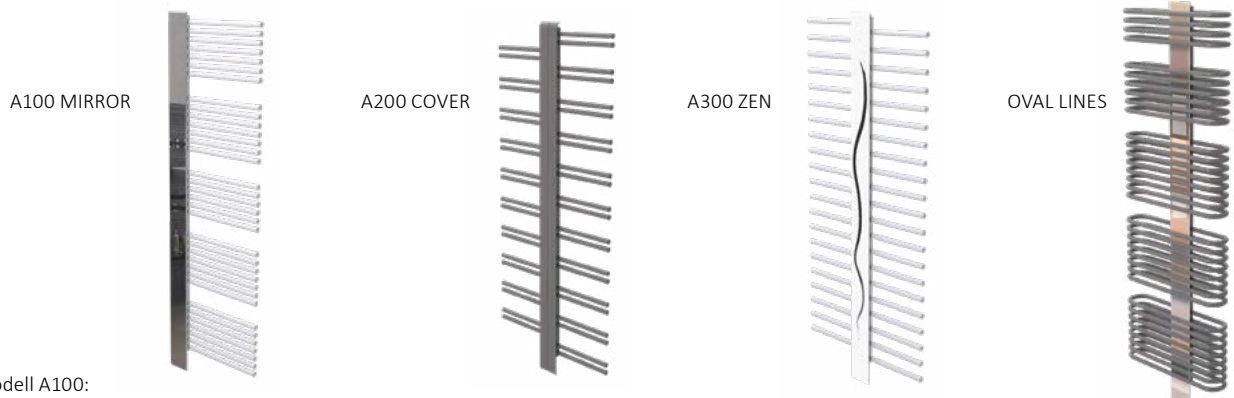

Badheizkörper TREND

Verleiht dem Wohnraum Eleganz

Designheizkörper TREND

Alle Modelle sind in den unten abgebildeten Designs in den Farben Weiß, Anthrazit, Beige, Platin oder Chrom erhältlich.

- Breite : 550 mm, 500 mm; Höhen (H): 974 mm, 1374 mm, 1694 mm
- Höhe Elektroheizstab (H1 electric): 977 mm, 1407 mm, 1730 mm; Höhe Designblende (H1): 1083 mm, 1485 mm, 1810 mm
- Anschluss je nach Modell: seitlich oder mittig; Heizung: Zentralheizung, E-Patrone, kombiniert