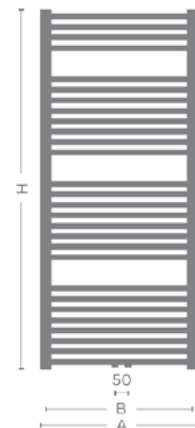

Röhrenheizkörper ALTA

- dient als Basismodell
- Farben: Weiß, Anthrazit, Beige, Platin
- Anschluss: seitlich (ALTA) oder mittig (ALTA midd)
- Heizung: Zentralheizung, E-Patrone, kombiniert
- Dauerfunktion, Hospitality-Funktion für 2 Stunden