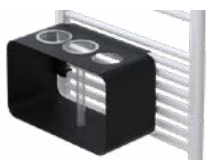

BOX PASSION

Bestehend aus

- Aufbewahrungsbox PASSION
- erhältlich in den Farben: Weiß, Anthrazit, Beige, Platin
- Breite: 425 mm

	Breite (mm)	Tiefe (mm)	Gewicht (kg)	Artikelnummer
BOX PASSION 450 Weiß	425	255	2,46	33005425001