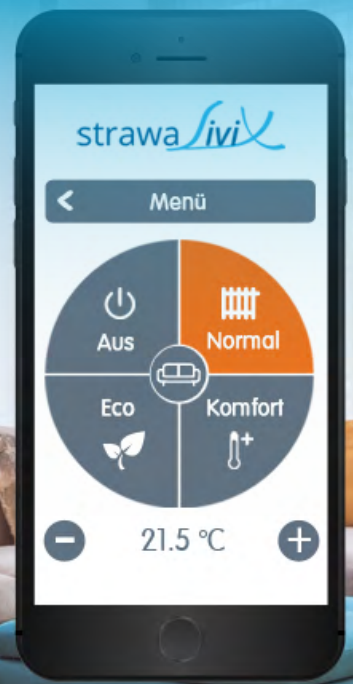

strawa *sivi*

DAS ULTIMATIVE EINZELRAUMREGELUNGSSYSTEM

NEU

**DIGITAL
UNIVERSELL
NACHHALTIG**

modulares und
individuell anpassbares System
zur perfekten Einzelraumregelung
in Neubau und Bestand

- ✓ **SMART**
- ✓ **VERNETZT**
- ✓ **APP-FÄHIG**

- ✓ **FÜR HEIZEN & KÜHLEN**  
- ✓ **DRAHTGEBUNDEN UND/ODER FUNK**
- ✓ **INDIVIDUELLE ZONENREGELUNG**
- ✓ **MIT INTEGRIERTEM HEIZKREISREGLER**
- ✓ **PLUG & PLAY INSTALLATION**
- ✓ **INTUITIVE BEDIENUNG**
- ✓ **ANSPRECHENDES DESIGN**
- ✓ **PASSEND FÜR ALLE GÄNGIGEN SCHALTERRAHMENPROGRAMME**